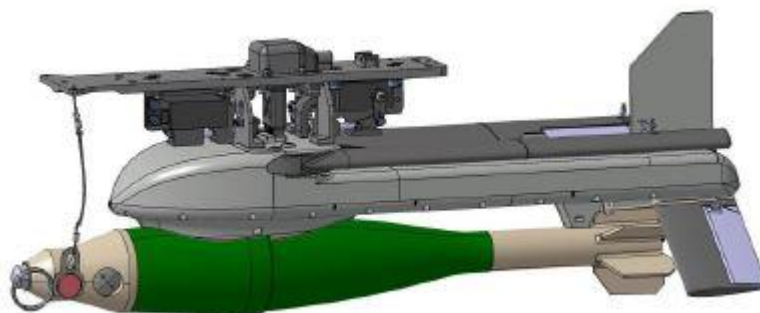

Комплет за конверзију минобацачких мина 60 мм

RASH-1 представља комплет за конверзију постојећих минобацачких мина 60 mm у вођено наоружање. Захваљујући малој тежини и димензијама, могу га носити бројне беспилотне летелице. Након отпуштања, крила на комплекту се отварају обезбеђујући већи домет. Ова врста наоружања омогућава већу прецизност неутралисања непријатељске пешадије. Вођење је потпуно аутоматско са ослањањем на *GPS/INS*. Систем омогућава гађање и по фиксним координатама и по координатама које даје ЕО спремник на БЛ.

ТЕХНИЧКЕ КАРАКТЕРИСТИКЕ:

Маса комплекта са минобацачким минама:	2.5 kg
Домет (са висине од 3000 m):	6 km
Распон крила:	0.6 m
Вођење:	<i>GPS/INS</i>
Макс. оперативна брзина:	80 m/s